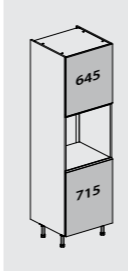

600 Single Oven Housing 1970mm H x 600mm W x 570mm D

Colour	S/Gloss	U/Matt
W	FKKJ0031	FKKJ0531
C	FKKJ0131	FKKJ0631
LG	FKKJ0231	FKKJ0731
DG	FKKJ0331	FKKJ0831
G	FKKJ0431	FKKJ0931
IB	-	FKKJ1331