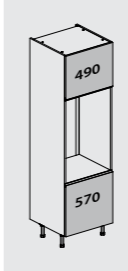

600 Double Oven Housing 1970mm H x 600mm W x 570mm D

Colour	S/Gloss	U/Matt
W	FKKJ0021	FKKJ0521
C	FKKJ0121	FKKJ0621
LG	FKKJ0221	FKKJ0721
DG	FKKJ0321	FKKJ0821
G	FKKJ0421	FKKJ0921
IB	-	FKKJ1321